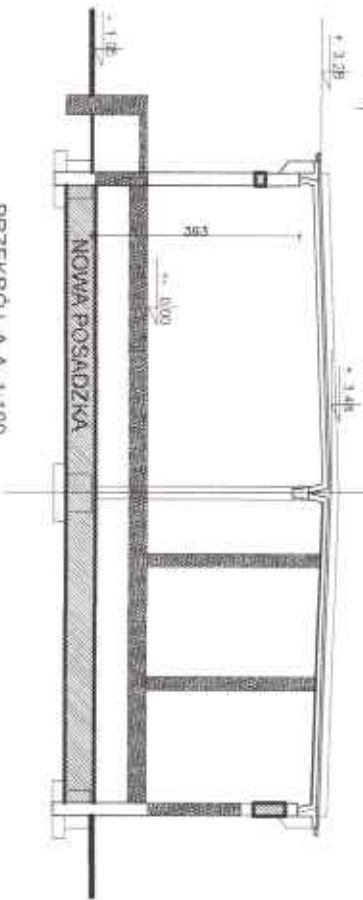

PRZEKROU A-A 1:100