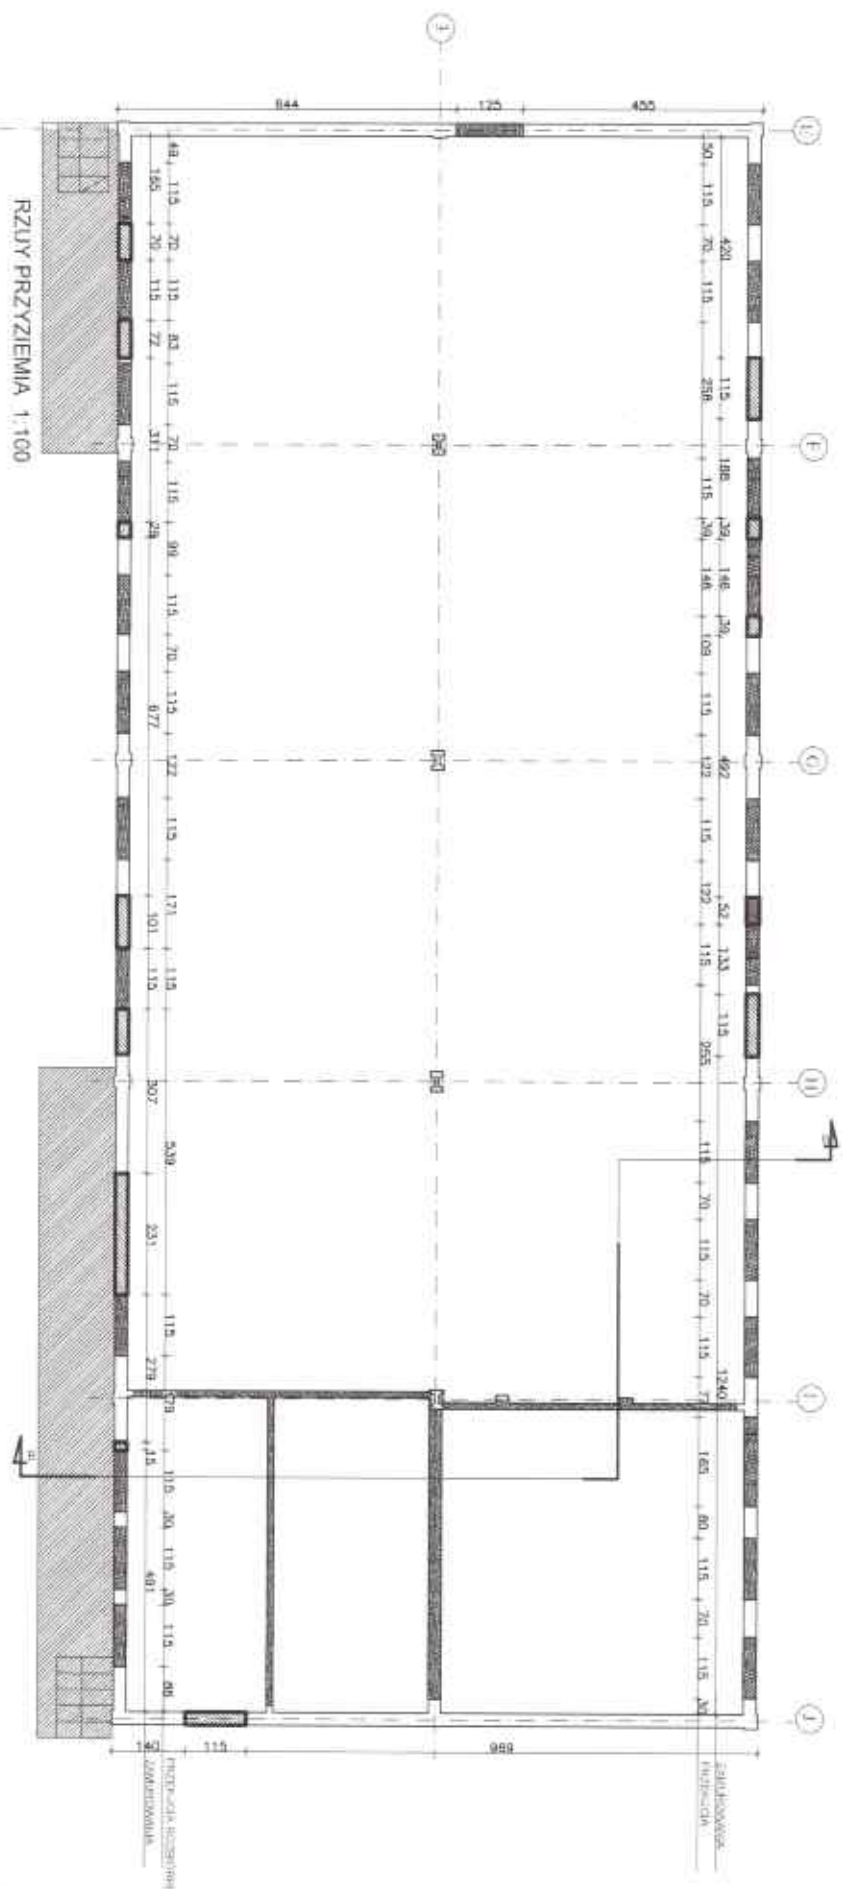

PRACOVNIA PROJEKTUJENIA INŽENIEROV LETOVA A. INŽENIEROV BUDOVNEJ KANCELÁRIE ČISTĚNÍ JEDNĚ SPOLNOSTI INŽENIEROV LETOVA A. INŽENIEROV	
Miesto: ... Objekt: ... Dátum: ...	Stavba: ... Projektant: ... Projekt: ...
Miesto: ... Objekt: ... Dátum: ...	Stavba: ... Projektant: ... Projekt: ...