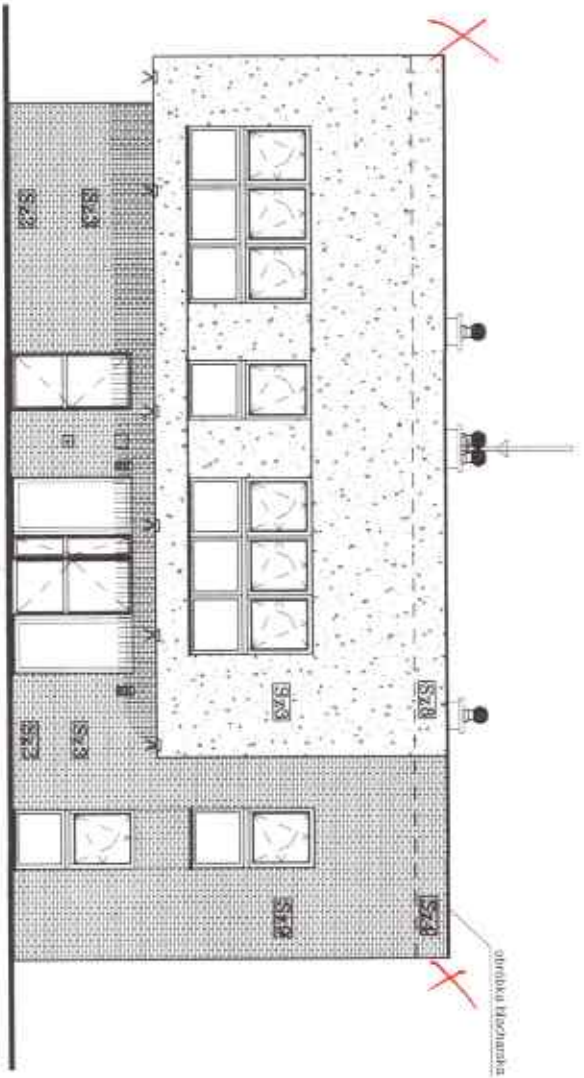

- SZ22 płyta balkonowa w kolorze gąsiorowy
- SZ25
- SZ29
- SZ11) ról odłamkowy klejony
- SZ3
- SZ6
- SZ4
- SZ8

- OPISANA OSWIEŚL. ELEKTRYCZNEGO
- p. pod 2
- OPISANY LED NA ELEWCA
- OPISANY LED INSTALOWANE W STRUPIE
- OPISANY ELEWACYJNE NA UCHWYTAŁACH DYSTANSOWYCH