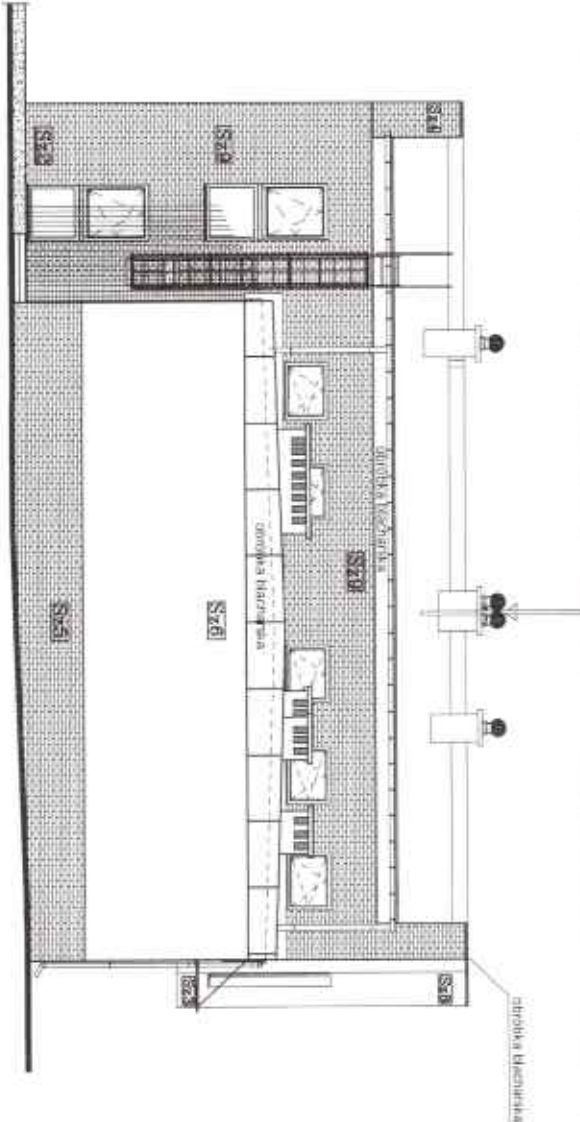

- SZ22 płyta balkonowa w kolorze gąsiorowy
- SZ25
- SZ29
- SZ11) ról odłamkowy klejony
- SZ3
- SZ6
- SZ4
- SZ8

- OPISANA OSWIEŚL. ELEKTRYCZNEGO
- p. pod 2
- OPISANY LED NA ELEWCA
- OPISANY LED INSTALOWANE W STRUPIE
- OPISANY ELEWACYJNE NA UCHWYTAŁACH DYSTANSOWYCH